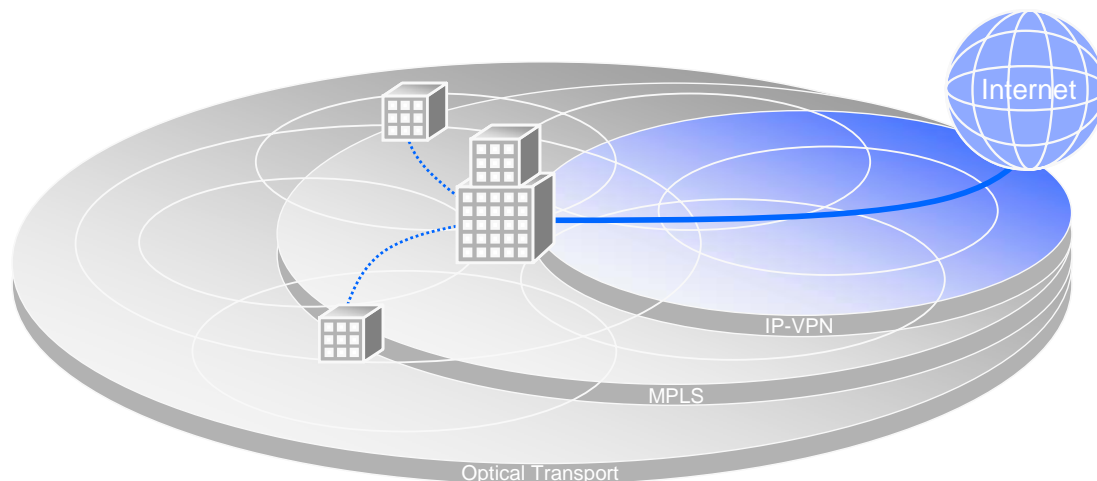

connect Internet

Ein Produkt der cablecom Transport Services

Der leistungsfähige Internetanschluss für Unternehmen

Ihr Bedürfnis

Sie wünschen für Ihr Unternehmen einen leistungsfähigen und überlastungsfreien Internetzugang mit frei wählbarer Bandbreite. Sie erwarten von Ihrem Internet Service Provider, dass er die Kapazitäten, die er Ihnen vertraglich zusichert, konstant bereitstellt.

Unsere Lösung

Durch die Zugehörigkeit zu einem T1-Carrier ist die cablecom weltweit mit den wichtigsten Internet Exchange Points verbunden. Da die cablecom redundant in Zürich und in Genf ans Internet angeschlossen ist, kann sie eine hohe nationale und internationale Verfügbarkeit garantieren. Mit Optionen wie Multi-PoP Access und Multihoming (BGP) kann die cablecom auch Ihre weitergehenden Wünsche erfüllen. Es sind Bandbreiten bis zu 10 Gbit/s verfügbar.