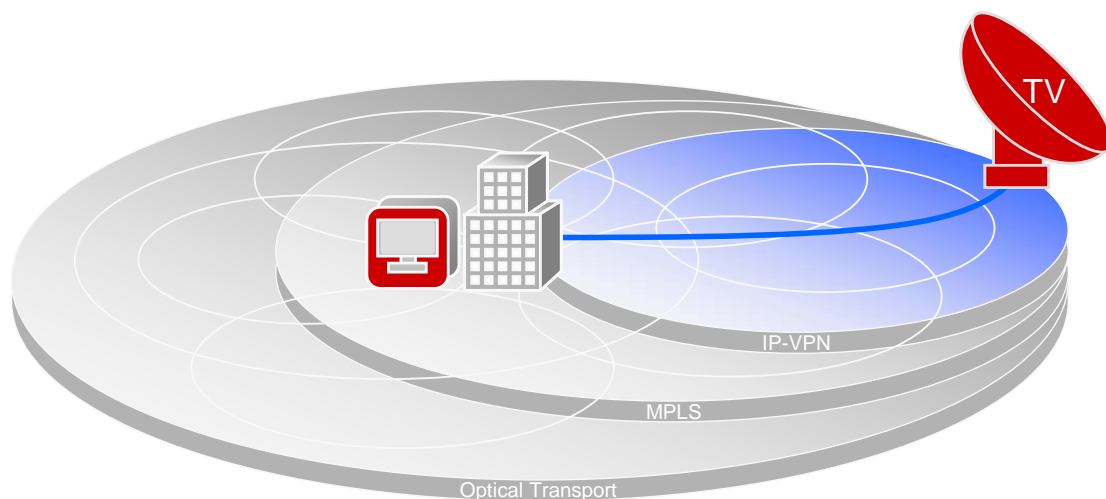

TV over IP

Ein Produkt der cablecom Transport Services

Das TV-Programm für das lokale Netzwerk

Ihr Bedürfnis

Sie möchten TV-Programme zentral empfangen und über ein lokales Netzwerk verbreiten.

Unsere Lösung

Als grösste Schweizer Kabelnetzbetreiberin kann Ihnen die cablecom eine breite Palette von TV-Programmen zur Verfügung stellen. Das Signal wird entweder analog (HF-Signal) oder digital (IP-MPEG2-Stream) übergeben. Das HF-Signal kann direkt in das lokale Kabelnetz eingespielt werden; der HF-Kanal-Raster wird von Ihnen bestimmt. Die IP-Streams können über einen Media Player wie VLC angezeigt werden.

Falls Ihr Standort für den Empfang des IP-Streams mit einem Glasfaseranschluss ausgestattet wird, kann dieser auch für weitere Kommunikationsdienste genutzt werden (Internet, WAN, Telefonie/Fax).

Businesslösungen von cablecom – Ihre Vorteile