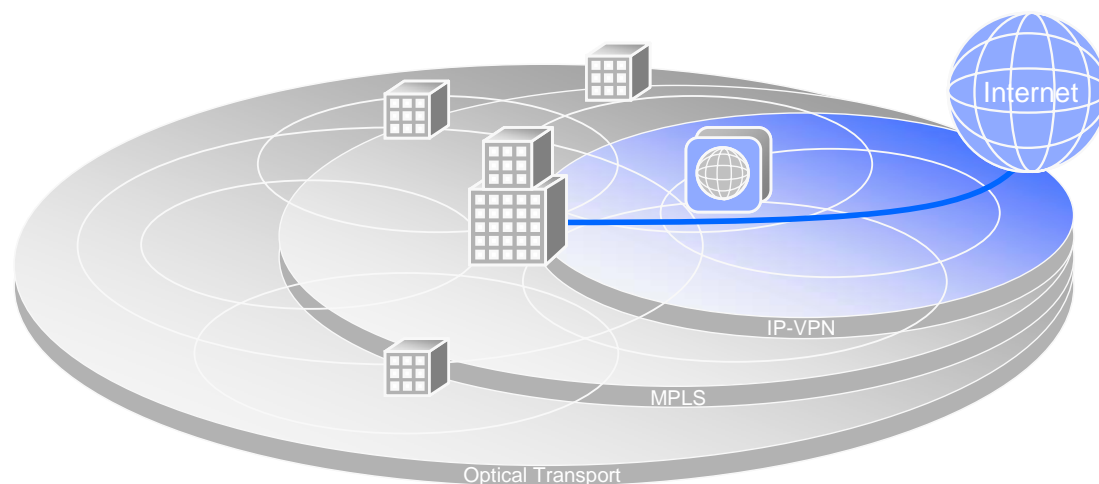

web hosting

Ein Produkt der cablecom Value Added Services

Die schlüsselfertige Webserver-Lösung

Ihr Bedürfnis

Sie möchten die technische Plattform für Ihre Webpräsenz nicht selber betreiben und suchen für diese Aufgabe einen Partner, der einen stabilen Serverbetrieb und eine hochverfügbare Netzanbindung garantieren kann. Sie erwarten von Ihrem Partner, dass er Ihre geschäftskritischen Online-Prozesse kompetent unterstützt und im Fall einer Störung ein professionelles Fault Management aktiviert.

Unsere Lösung

Die cablecom ist in einen T1-Carrier eingebunden und bietet ihren Geschäftskunden eine optimale Plattform für hochverfügbare Hosting-Services. Die Service-Module passen für jede Unternehmensgrösse. Das dedizierte B2B Network Operation Center sowie der rund um die Uhr erreichbare Helpdesk für Geschäftskunden sorgen dafür, dass im Fall einer Störung sofort an ihrer Beseitigung gearbeitet wird. Selbstverständlich werden die gehosteten Geschäftsdaten jeden Tag automatisch gesichert. Weitere Service-Merkmale:

- Unbegrenzt Transfer Volumen
- Content Management System und andere Tools im Service inbegriffen
- Unterstützung diverser Datenbanken
- Unterstützung diverser Scriptsprachen unter UNIX und Windows

---

Businesslösungen von cablecom – Ihre Vorteile

- Qualitätsgesicherte und geschützte Signalübertragung auf cablecom eigener Netzwerkinfrastruktur
- Optimal abgestimmte Sprach- und Datendienste aus einer Hand
- Sprachdienste mit maximaler Kompatibilität zu bestehendem Enterprise Equipment
- Passend dimensionierte und einfach skalierbare Lösungen für jede Unternehmensgrösse
- Anschluss an das IP-MPLS-Kernnetz und die optischen Netze via DSL, DOCSIS und Glasfaser
- Schweizweite Netzabdeckung